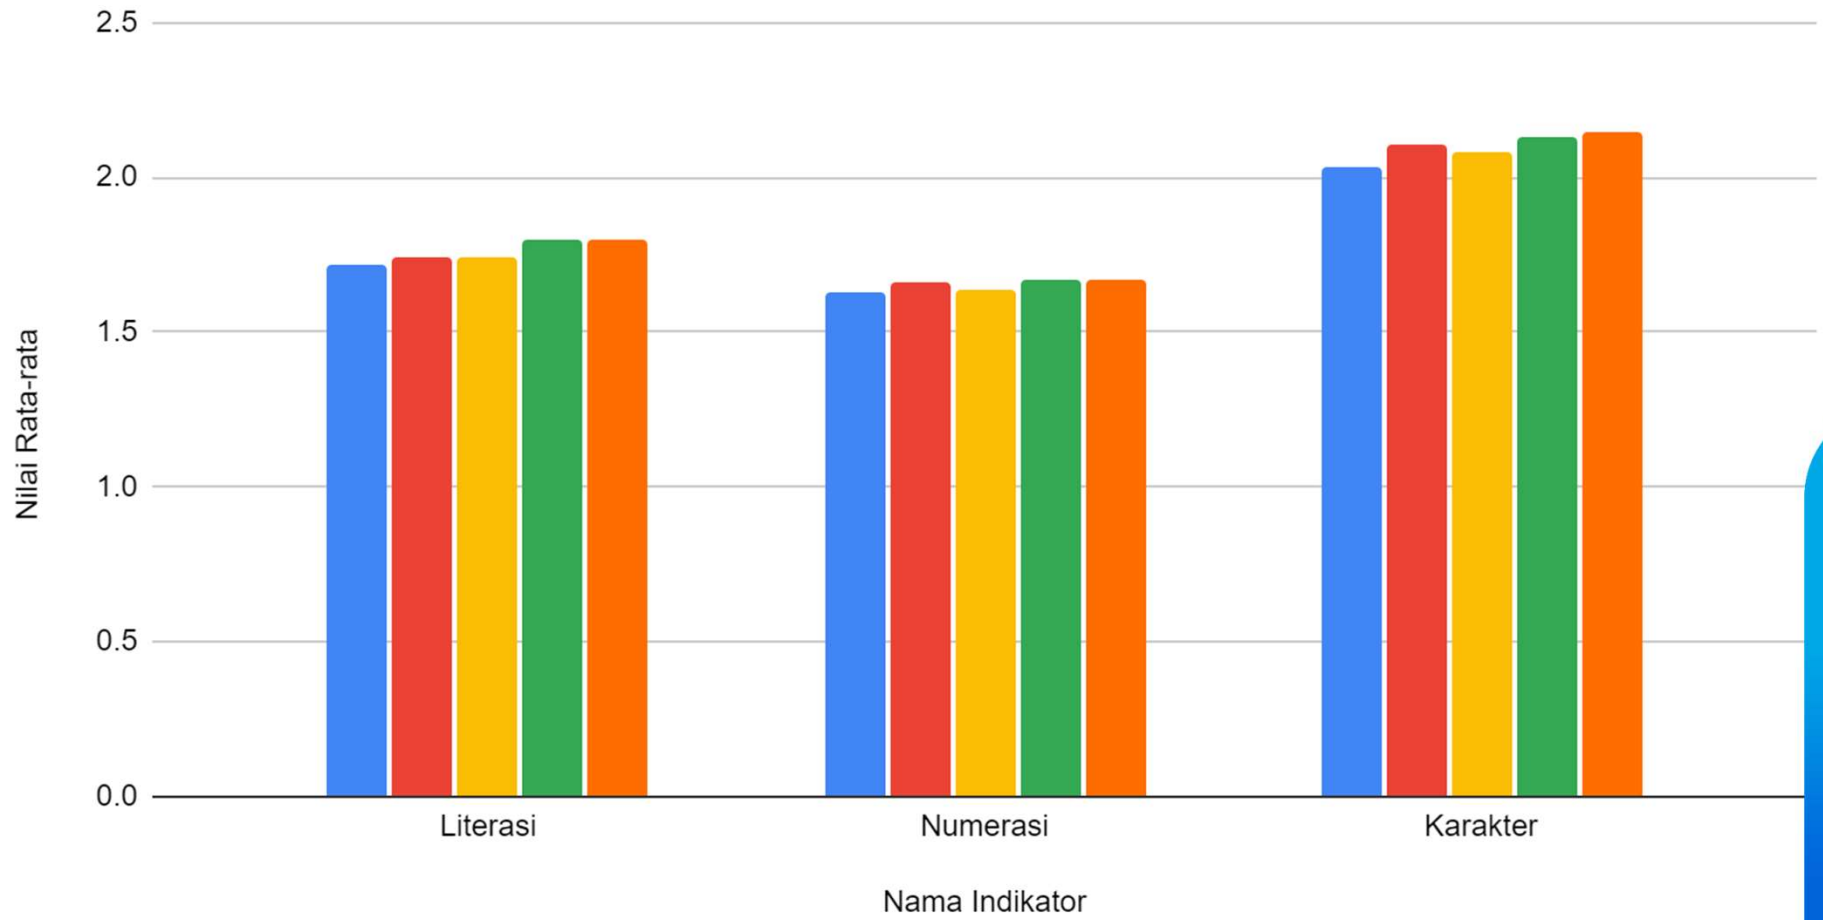

RAPOR PENDIDIKAN

Kemampuan Literasi, Numerasi dan Karakter SMK

Karawang Purwakarta Subang Provinsi Nasional

Kemampuan Literasi

Kemampuan Numerasi

Karakter