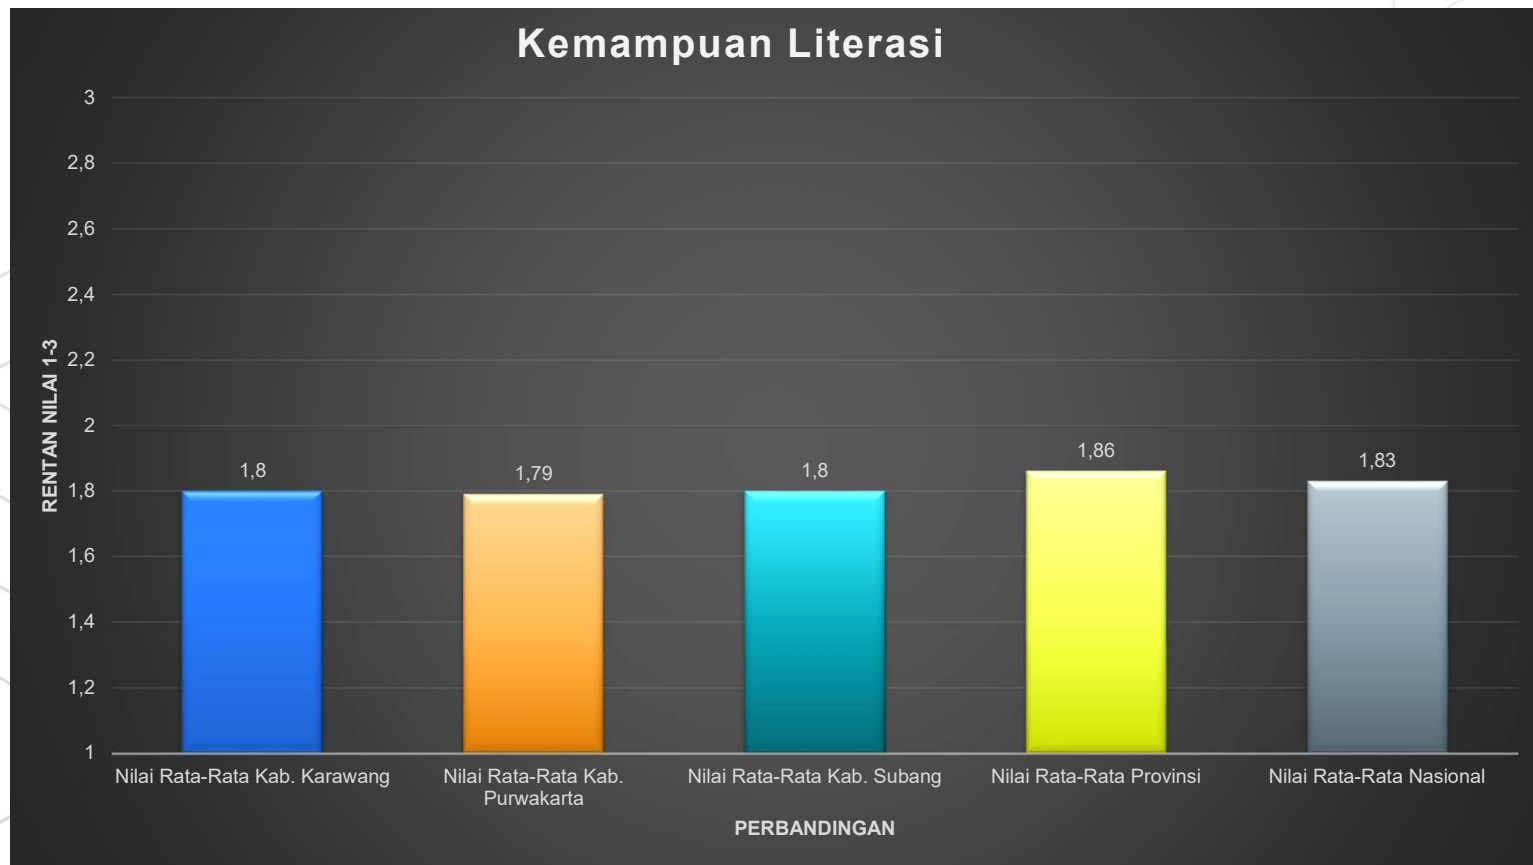

RAPOR PENDIDIKAN

Kemampuan Literasi, Numerasi dan Karakter SMK

Karawang Purwakarta Subang Provinsi Nasional

Kemampuan Literasi

Kemampuan Numerasi

Karakter